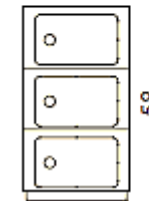

*Brand:* **KARTELL**

*Item type:* 3 Element Drawer

*Item code:* 5970/PA

*Designer:* Anna Castelli Ferrieri

*Color:* Cream

*Dimension:* Ø32 x 58 cm

*Please click the link for more option and finishes:*

[https://www.kartell.com/IT/it/raccolta-predefinita-per-i-prodotti/componibili/05970?variantName=x\\_colorVariant&variantValue=PA](https://www.kartell.com/IT/it/raccolta-predefinita-per-i-prodotti/componibili/05970?variantName=x_colorVariant&variantValue=PA)