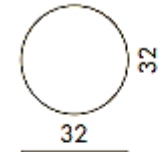

*Brand:* **KARTELL**

*Item type:* 3 Element Drawer

*Item code:* 5970/PA

*Designer:* Anna Castelli Ferrieri

*Color:* Cream

*Dimension:* Ø32 x 58 cm

*Please click the link for more option and finishes:*

[https://www.kartell.com/IT/it/raccolta-predefinita-per-i-prodotti/componibili/05970?variantName=x\\_colorVariant&variantValue=PA](https://www.kartell.com/IT/it/raccolta-predefinita-per-i-prodotti/componibili/05970?variantName=x_colorVariant&variantValue=PA)